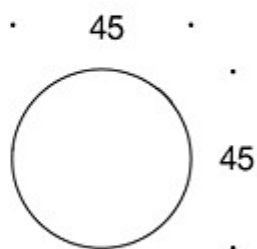

Bit Stick: 341S (32/42/52) (R)

Bit Twist: 341T (32/42/52) (R)

32 = höjd 32 cm

42 = höjd 42 cm

52 = höjd 52 cm

R = dolda hjul

TYGÅTGÅNG:

Bit: h 42/52 cm / 1.4 m

Bit Round: h 42/52 cm / 2 m

Bit Stick: h 32 cm / 1.9 m, h 42/52 cm / 2.4 m

Bit Twist: h 32 cm / 2.4 m, h 42 cm / 2.6 m, h 52 cm / 3 m

KOLDIOXIDUTSLÄPP:

Bit 341A, 42: 16.80 kg CO₂e

Ritning:

341A(42/52)

341D(42/52)