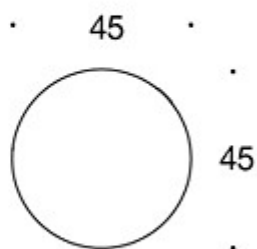

Ritning:

341A(42/52)

341D(42/52)