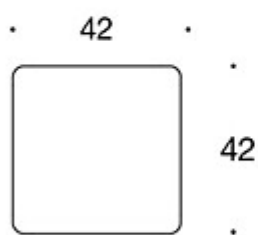

Bit Stick: 341S (32/42/52) (R)

Bit Twist: 341T (32/42/52) (R)

32 = höjd 32 cm

42 = höjd 42 cm

52 = höjd 52 cm

R = dolda hjul

TYGÅTGÅNG:

Bit: h 42/52 cm / 1.4 m

Bit Round: h 42/52 cm / 2 m

Bit Stick: h 32 cm / 1.9 m, h 42/52 cm / 2.4 m

Bit Twist: h 32 cm / 2.4 m, h 42 cm / 2.6 m, h 52 cm / 3 m

KOLDIOXIDUTSLÄPP:

Bit 341A, 42: 16.80 kg CO₂e

Ritning:

341A(42/52)

341D(42/52)