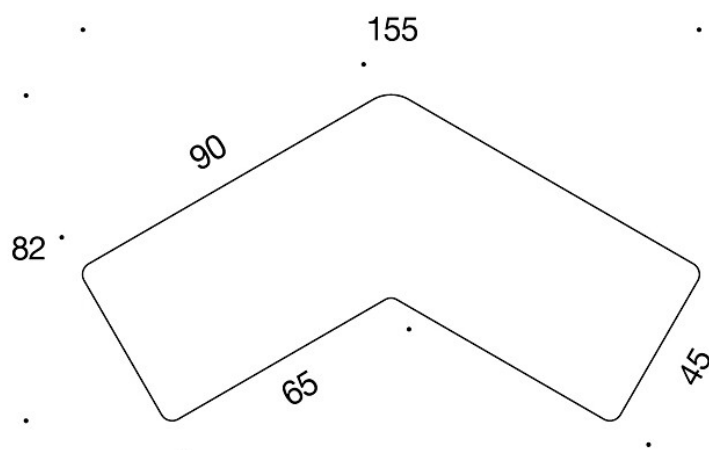

341T(32/42/52) (R)