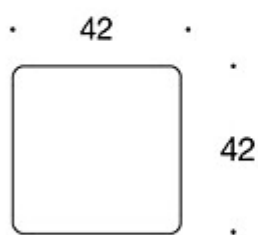

Bit Stick: 341S (32/42/52) (R)

Bit Twist: 341T (32/42/52) (R)

32 = höjd 32 cm

42 = höjd 42 cm

52 = höjd 52 cm

R = dolda hjul

TYGÅTGÅNG:

Bit: h 42/52 cm / 1.4 m

Bit Round: h 42/52 cm / 2 m

Bit Stick: h 32 cm / 1.9 m, h 42/52 cm / 2.4 m

Bit Twist: h 32 cm / 2.4 m, h 42 cm / 2.6 m, h 52 cm / 3 m

KOLDIOXIDUTSLÄPP:

Bit 341A: 50.3 kg CO₂e

Ritning:

341A(42/52)

341D(42/52)