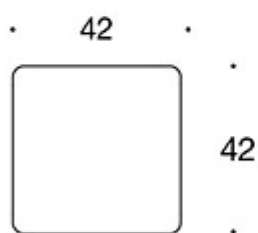

Ritning:

341A(42/52)

341D(42/52)