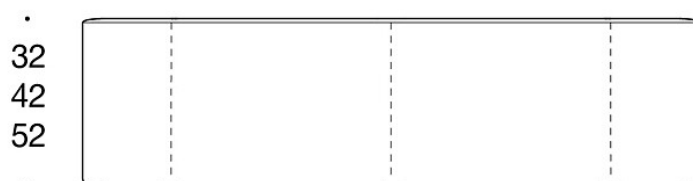

341T(32/42/52) (R)