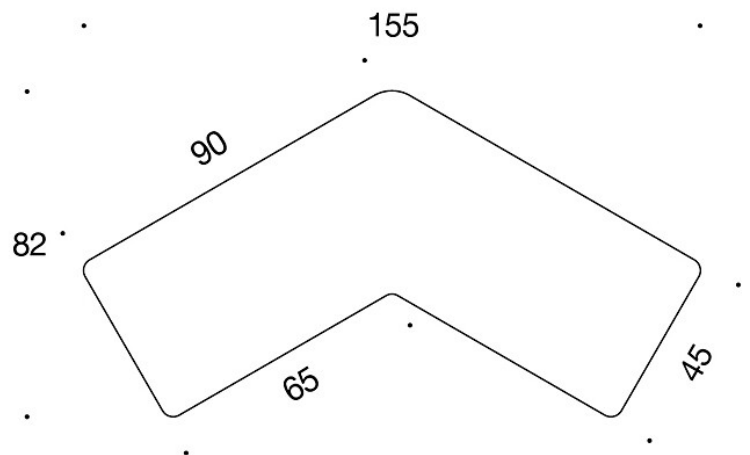

341T(32/42/52) (R)