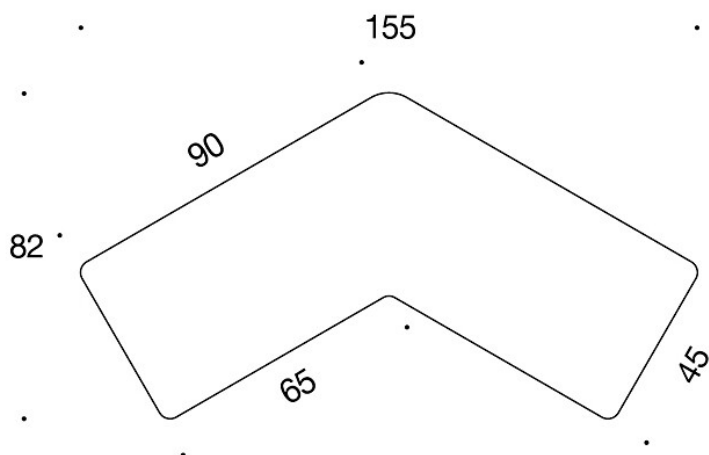

341T(32/42/52) (R)