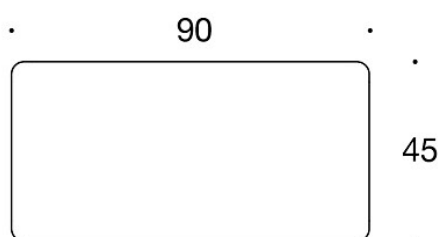

Ritning 2:

341S(32/42/52) (R)