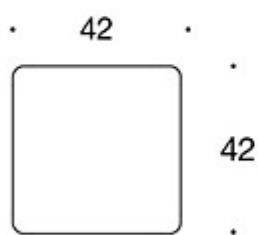

Ritning:

341A(42/52)

341D(42/52)