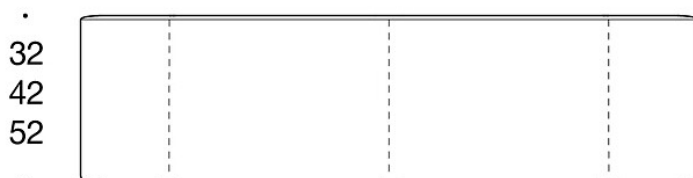

341T(32/42/52) (R)