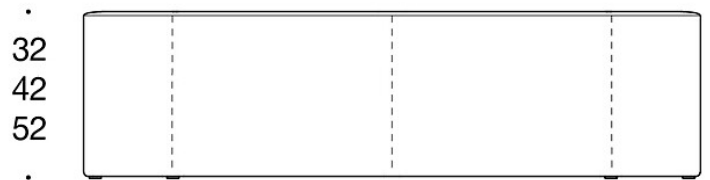

341T(32/42/52) (R)